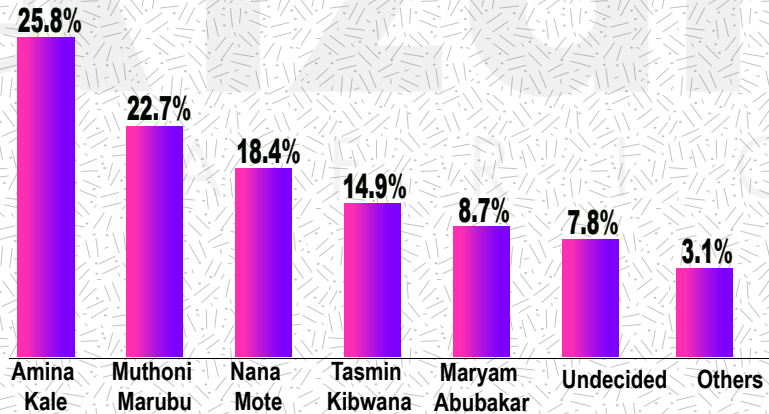

# Gubernatorial

**ISSA TIMAMY**  
**35.6%**

**FAHIM TWAHA**  
**34.0%**

**UMRA OMAR**  
**15.7%**

LAMU COUNTY

@mizaniafrica

@Mizaniafrica

# Senatorial

**AHMED BUNU HAJI**  
**28.2%**

**ANUAR LOITIPTIPP**  
**27.3%**

**MOHAMED HASHIM**  
**23.2%**

LAMU COUNTY

@mizaniafrica

@Mizaniafrica

# Woman Rep.

**AMINA KALE**  
**25.8%**

**MUTHONI MARUBU**  
**22.7%**

**NANA MOTE**  
**18.4%**

LAMU COUNTY

@mizaniafrica

@Mizaniafrica

## Popularity Ranking

@mizaniafrica

@Mizaniafrica