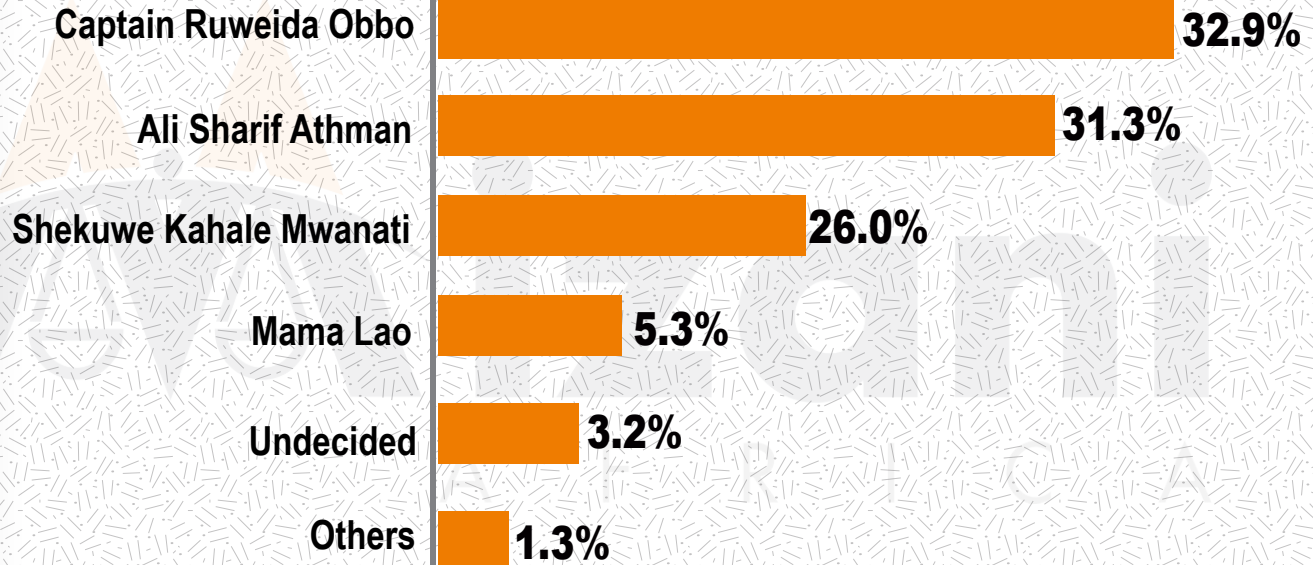

# Senatorial

**AHMED BUNU HAJI**  
**28.2%**

**ANUAR LOITIPTIPP**  
**27.3%**

**MOHAMED HASHIM**  
**23.2%**

LAMU COUNTY

@mizaniafrica

@Mizaniafrica

# Woman Rep.

**AMINA KALE**  
**25.8%**

**MUTHONI MARUBU**  
**22.7%**

**NANA MOTE**  
**18.4%**

LAMU COUNTY

@mizaniafrica

@Mizaniafrica

## Popularity Ranking

@mizaniafrica

@Mizaniafrica