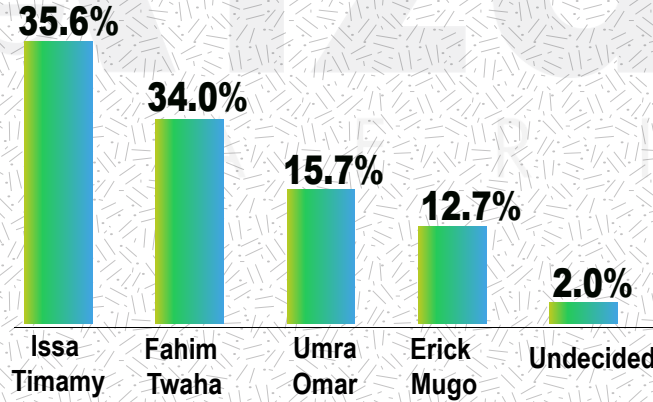

## Employment Status

@mizaniafrica

@Mizaniafrica

# Gubernatorial

**ISSA TIMAMY**  
**35.6%**

**FAHIM TWAHA**  
**34.0%**

**UMRA OMAR**  
**15.7%**

LAMU COUNTY

@mizaniafrica

@Mizaniafrica

# Senatorial

**AHMED BUNU HAJI**  
**28.2%**

**ANUAR LOITIPTIPP**  
**27.3%**

**MOHAMED HASHIM**  
**23.2%**

LAMU COUNTY

@mizaniafrica

@Mizaniafrica

# Woman Rep.

**AMINA KALE**  
**25.8%**

**MUTHONI MARUBU**  
**22.7%**

**NANA MOTE**  
**18.4%**

LAMU COUNTY

@mizaniafrica

@Mizaniafrica