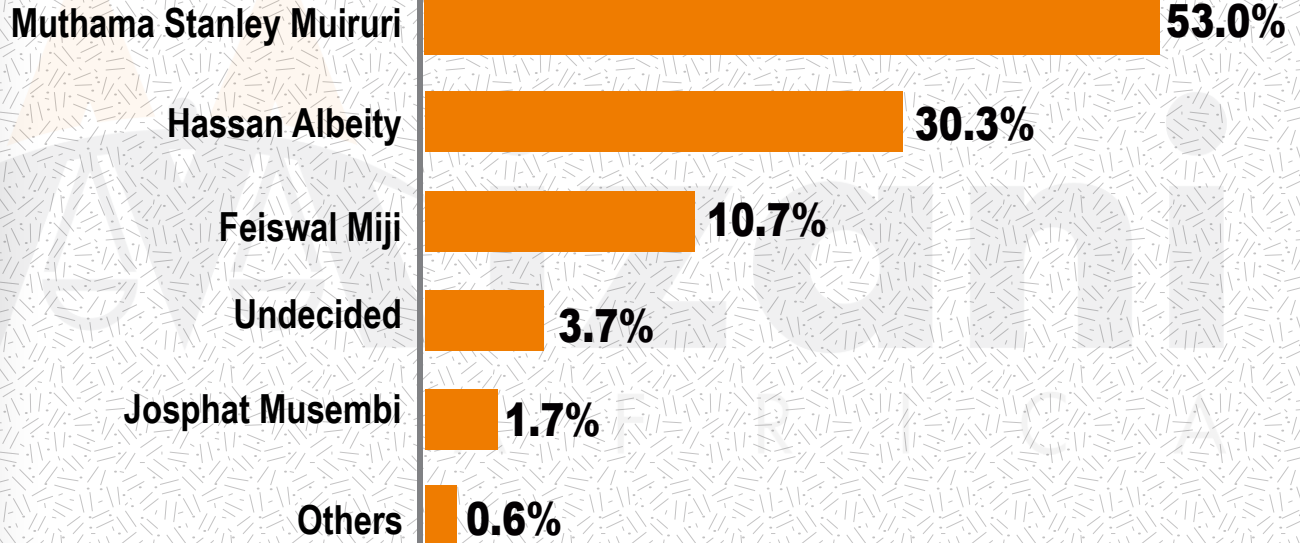

# Woman Rep.

**AMINA KALE**  
**25.8%**

**MUTHONI MARUBU**  
**22.7%**

**NANA MOTE**  
**18.4%**

LAMU COUNTY

@mizaniafrica

@Mizaniafrica

## Popularity Ranking

@mizaniafrica

@Mizaniafrica

# Parliamentarian

LAMU WEST CONSTITUENCY

## Popularity Ranking

@mizaniafrica

@Mizaniafrica

**Opinion Poll  
APRIL 2022**

**+25473555518  
+25473555512**

**@Mizaniafrica**

**@mizaniafrica**