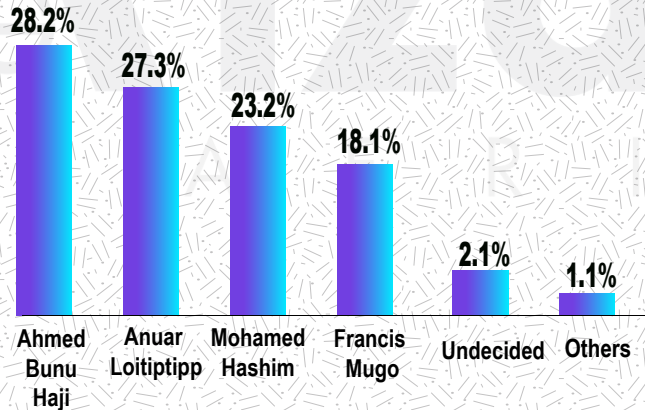

# Gubernatorial

**ISSA TIMAMY**  
**35.6%**

**FAHIM TWAHA**  
**34.0%**

**UMRA OMAR**  
**15.7%**

LAMU COUNTY

@mizaniafrica

@Mizaniafrica

# Senatorial

**AHMED BUNU HAJI**  
**28.2%**

**ANUAR LOITIPTIPP**  
**27.3%**

**MOHAMED HASHIM**  
**23.2%**

LAMU COUNTY

@mizaniafrica

@Mizaniafrica

# Woman Rep.

**AMINA KALE**  
**25.8%**

**MUTHONI MARUBU**  
**22.7%**

**NANA MOTE**  
**18.4%**

LAMU COUNTY

@mizaniafrica

@Mizaniafrica